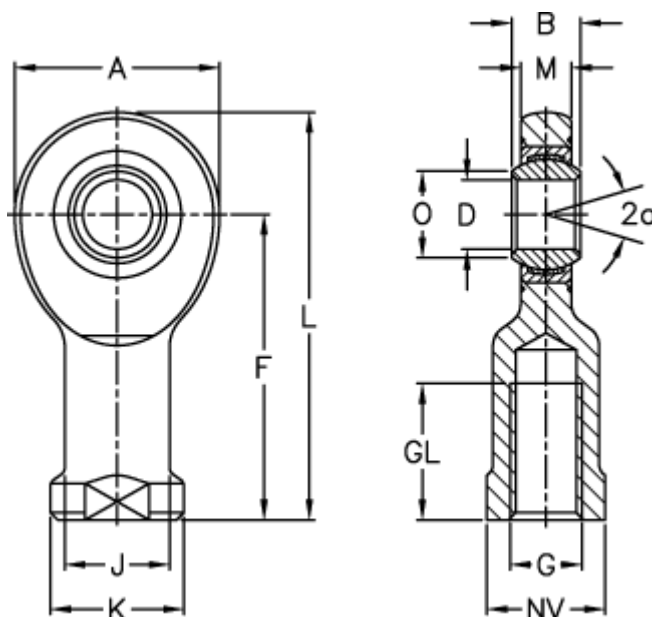

Varenummer: 03468017

Beskrivelse: Fluro Ledhoved EI 17D-NIRO

## Mål

|                  |       |                 |        |
|------------------|-------|-----------------|--------|
| A                | = 46  | J               | = 24   |
| a (grader)       | = 10  | K               | = 30   |
| B                | = 14  | L               | = 90   |
| D                | = 17  | M               | = 11   |
| Dynamisk træk kN | = 39  | NV              | = 27   |
| F                | = 67  | O               | = 20.7 |
| g                | = M16 | Statisk træk kN | = 34   |
| GL               | = 33  | Vægt            | = 220  |